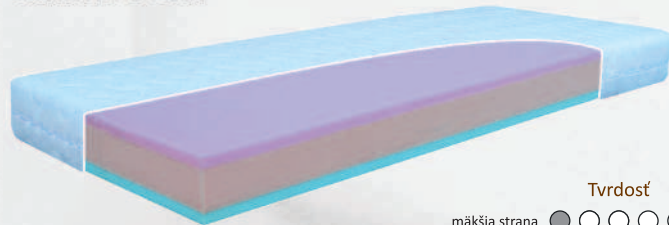

Matea

Laquadra

Matrace
Kolekcia pre hotely a penzióny

Matrace

Eskimo Standard

Výška
14 cm

Rozsah použitia
60 - 100 kg

Zdravotný sendvičový matrac s funkčnou vrstvou z HR peny Eskimo a jadra z PUR peny vyššej hustoty. Odzipsovateľný prateľný poťah.

Comfort Standard

Výška
15 cm

Rozsah použitia
50 - 100 kg

Zdravotný sendvičový matrac s funkčnou vrstvou z PUR peny vysokej hustoty s úpravou Ortho a jadra z PUR peny vyššej hustoty. Odzipsovateľný prateľný poťah.

Bonell Standard

Výška
19 cm

Rozsah použitia
60 - 100 kg

Zdravotný pružinový matrac s funkčnými vrstvami z PUR peny vyššej hustoty a jadra z bonellových pružín. Odzipsovateľný prateľný poťah.

Eskimo Polar

Výška
17 cm

Rozsah použitia
50 - 100 kg

Zdravotný sendvičový matrac s funkčnými vrstvami zo studených pien Eskimo a Polar. Jadro je tvorené z PUR peny vyššej hustoty. Odzipsovateľný prateľný poťah.

Bonell Eskimo Comfort