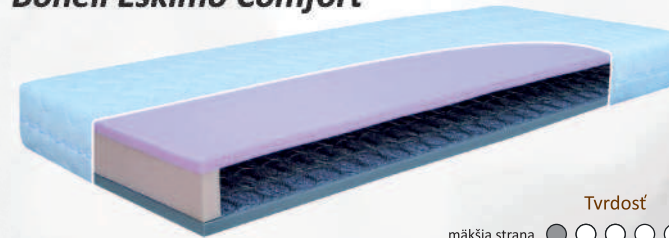

Comfort Standard

Výška
15 cm

Rozsah použitia
50 - 100 kg

Zdravotný sendvičový matrac s funkčnou vrstvou z PUR peny vysokej hustoty s úpravou Ortho a jadra z PUR peny vyššej hustoty. Odzipsovateľný prateľný poťah.

Bonell Standard

Výška
19 cm

Rozsah použitia
60 - 100 kg

Zdravotný pružinový matrac s funkčnými vrstvami z PUR peny vyššej hustoty a jadra z bonellových pružín. Odzipsovateľný prateľný poťah.

Eskimo Polar

Výška
17 cm

Rozsah použitia
50 - 100 kg

Zdravotný sendvičový matrac s funkčnými vrstvami zo studených pien Eskimo a Polar. Jadro je tvorené z PUR peny vyššej hustoty. Odzipsovateľný prateľný poťah.

Bonell Eskimo Comfort