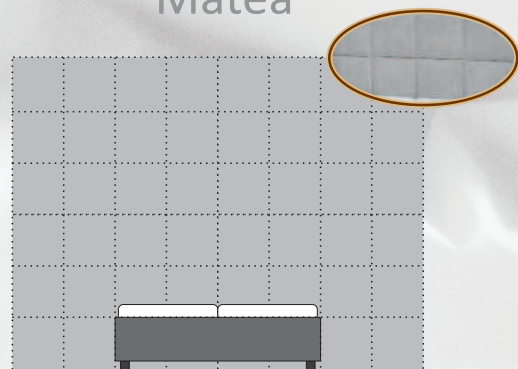

Linda

- ✓ realizácia so všetkými typmi posteľových korpusov
- ✓ realizácia možná aj samostatne - čalúnená stena

- ✓ možnosť kombinovania až 400 poťahových látok
- ✓ prispôsobenie celkových rozmerov a jednotlivých vzorov

Matea

Laquadra

Matrace
Kolekcia pre hotely a penzióny

Matrace

Eskimo Standard

Výška
14 cm

Rozsah použitia
60 - 100 kg

Zdravotný sendvičový matrac s funkčnou vrstvou z HR peny Eskimo a jadra z PUR peny vyššej hustoty. Odzipsovateľný prateľný poťah.

Comfort Standard

Výška
15 cm

Rozsah použitia
50 - 100 kg

Zdravotný sendvičový matrac s funkčnou vrstvou z PUR peny vysokej hustoty s úpravou Ortho a jadra z PUR peny vyššej hustoty. Odzipsovateľný prateľný poťah.