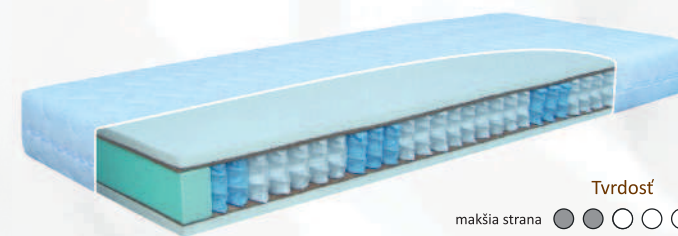

Výška
20 cm

Rozsah používania
50 - 110 kg

Duo Profil Premium

Zdravotný luxusný sendvičový matrac s funkčnými vrstvami z profilovanej PUR peny Ortho a Duo Profil 1. Jadro je tvorené z peny Airy a Duo Profil 2. Odzipsovateľný prateľný poťah.

Výška
24 cm

Rozsah používania
50 - 120 kg

Duo Natur Exlusive

Zdravotný sendvičový matrac s funkčnými vrstvami z prírodného latexu najvyššej kvality. Jadro z kombinácie kokosových platní a pien Duo profil. Odzipsovateľný prateľný poťah.

Výška
21 cm

Rozsah používania
50 - 110 kg

Pocket Natur Exlusive

Zdravotný pružinový matrac s funkčnými vrstvami z prírodného latexu najvyššej kvality. Jadro z taštičkových pružín Pocket so 7-diferencovanými zónami. Odzipsovateľný prateľný poťah.

Výška
21 cm

Rozsah používania
50 - 110 kg

Matrace

Queen

Realizácia jadra

Vymeniteľná vrchná vrstva

Senator

Luxusný a extra komfortný zdravotný matrac s taštičkovou pružinou-multiflex (600 pružiniek na m²), vrstvou z komfortnej latex-gel oceanblue peny a kokosovej dosky. Ortopedický a antialergický, super vzdušný (štruktúra latex-gel peny, kokosové vlákno a pružina). Poťahová látka 100% bavlna najvyššej kvality, luxusné prevedenie 3D-L. Výška cca 24 a 26 cm.