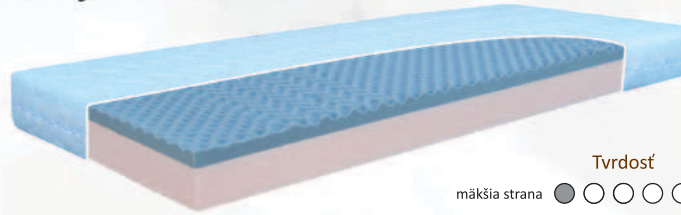

Matea

Laquadra

Matrace
Kolekcia pre hotely a penzióny

Matrace

Eskimo Standard

Výška
14 cm

Rozsah použitia
60 - 100 kg

Zdravotný sendvičový matrac s funkčnou vrstvou z HR peny Eskimo a jadra z PUR peny vyššej hustoty. Odzipsovateľný prateľný poťah.

Comfort Standard

Výška
15 cm

Rozsah použitia
50 - 100 kg

Zdravotný sendvičový matrac s funkčnou vrstvou z PUR peny vysokej hustoty s úpravou Ortho a jadra z PUR peny vyššej hustoty. Odzipsovateľný prateľný poťah.