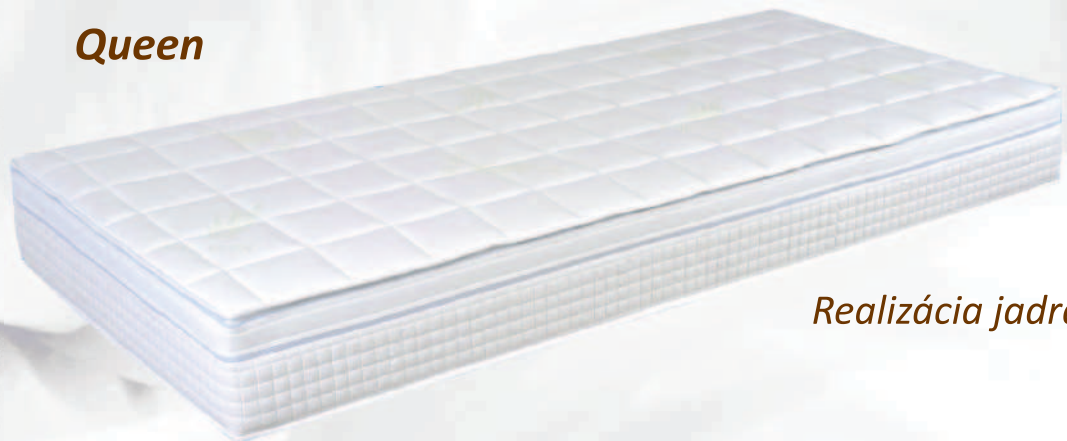

Výška
24 cm

Rozsah používania
50 - 120 kg

Duo Natur Exlusive

Zdravotný sendvičový matrac s funkčnými vrstvami z prírodného latexu najvyššej kvality. Jadro z kombinácie kokosových platní a pien Duo profil. Odzipsovateľný prateľný poťah.

Výška
21 cm

Rozsah používania
50 - 110 kg

Pocket Natur Exlusive

Zdravotný pružinový matrac s funkčnými vrstvami z prírodného latexu najvyššej kvality. Jadro z taštičkových pružín Pocket so 7-diferencovanými zónami. Odzipsovateľný prateľný poťah.

Výška
21 cm

Rozsah používania
50 - 110 kg

Matrace

Queen

Realizácia jadra

Vymeniteľná vrchná vrstva

Senator

Luxusný a extra komfortný zdravotný matrac s taštičkovou pružinou-multiflex (600 pružiniek na m²), vrstvou z komfortnej latex-gel oceanblue peny a kokosovej dosky. Ortopedický a antialergický, super vzdušný (štruktúra latex-gel peny, kokosové vlákno a pružina). Poťahová látka 100% bavlna najvyššej kvality, luxusné prevedenie 3D-L. Výška cca 24 a 26 cm.