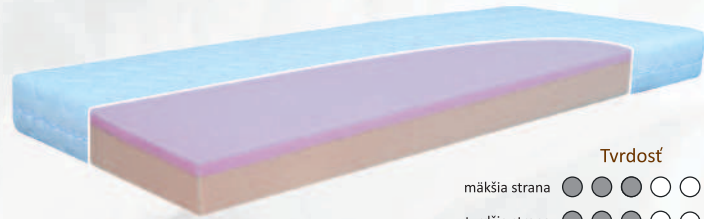

Matea

Laquadra

Matrace
Kolekcia pre hotely a penzióny

Matrace

Eskimo Standard

Výška
14 cm

Rozsah použitia
60 - 100 kg

Zdravotný sendvičový matrac s funkčnou vrstvou z HR peny Eskimo a jadra z PUR peny vyššej hustoty. Odzipsovateľný prateľný poťah.

Comfort Standard

Výška
15 cm

Rozsah použitia
50 - 100 kg

Zdravotný sendvičový matrac s funkčnou vrstvou z PUR peny vysokej hustoty s úpravou Ortho a jadra z PUR peny vyššej hustoty. Odzipsovateľný prateľný poťah.