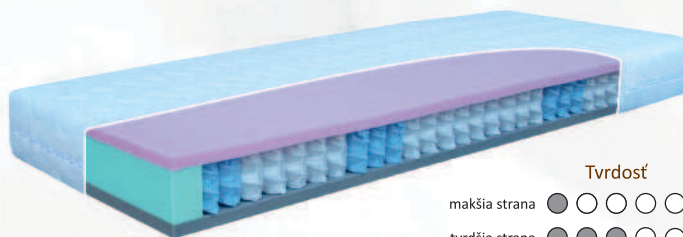

Matrace

Polar Eskimo Duo

Zdravotný sendvičový matrac s funkčnými vrstvami zo studených pien Eskimo a Polar. Jadro je tvorené zo špeciálne profilovanej peny Airy. Odzipsovateľný prateľný poťah.

Výška
20 cm

Rozsah používania
60 - 120 kg

Pocket Eskimo Comfort

Zdravotný pružinový matrac s funkčnými vrstvami z PUR peny vysokej hustoty Comfort, sudenej peny Eskimo a jadra z taštičkových pružín Pocket so 7-diferencovanými zónami. Odzipsovateľný prateľný poťah.