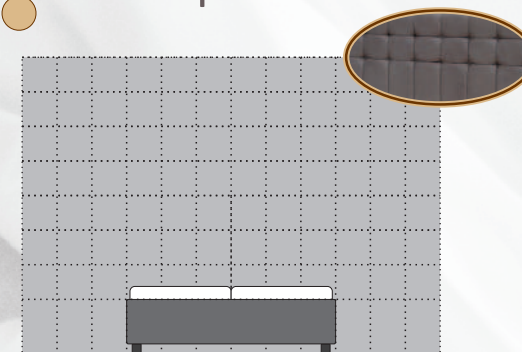

Matea

Laquadra

Matrace
Kolekcia pre hotely a penzióny

Matrace

Eskimo Standard

Výška
14 cm

Rozsah použitia
60 - 100 kg

Zdravotný sendvičový matrac s funkčnou vrstvou z HR peny Eskimo a jadra z PUR peny vyššej hustoty. Odzipsovateľný prateľný poťah.

Comfort Standard

Výška
15 cm

Rozsah použitia
50 - 100 kg

Zdravotný sendvičový matrac s funkčnou vrstvou z PUR peny vysokej hustoty s úpravou Ortho a jadra z PUR peny vyššej hustoty. Odzipsovateľný prateľný poťah.