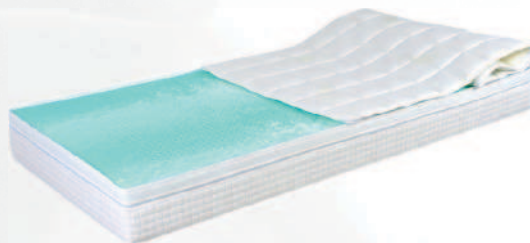

Výška
21 cm

Rozsah používania
50 - 110 kg

Pocket Natur Exlusive

Zdravotný pružinový matrac s funkčnými vrstvami z prírodného latexu najvyššej kvality. Jadro z taštičkových pružín Pocket so 7-diferencovanými zónami. Odzipsovateľný prateľný poťah.

Výška
21 cm

Rozsah používania
50 - 110 kg

Matrace

Queen

Realizácia jadra

Vymeniteľná vrchná vrstva

Senator

Luxusný a extra komfortný zdravotný matrac s taštičkovou pružinou-multiflex (600 pružiniek na m²), vrstvou z komfortnej latex-gel oceanblue peny a kokosovej dosky. Ortopedický a antialergický, super vzdušný (štruktúra latex-gel peny, kokosové vlákno a pružina). Poťahová látka 100% bavlna najvyššej kvality, luxusné prevedenie 3D-L. Výška cca 24 a 26 cm.

Queen exclusive

Luxusný, vysoko kvalitný zdravotný matrac. Nosné jadro (vynikajúca vzdušnosť, kopírovateľnosť a komfort) s taštičkovou pružinou (nezávisle kombinovaných pružiniek troch tvrdostí, uložených do 7-diferencovaných zón) a kokosovým vláknom. Vrchná funkčná strana s hygienickým odzipsovateľným poťahom na 4-stranách v exkluzívnom prevedení zo super strečovej látky CASHMERE.

Queen premium

Luxusný, vysoko kvalitný zdravotný matrac. Nosné jadro (vynikajúca vzdušnosť, kopírovateľnosť a komfort) z PURHD-peny nadštandardnej hustoty s úpravou AIRY FORM a dosky z kokosového vlákna. Vrchná funkčná strana s hygienickým odzipsovateľným poťahom na 4-stranách v exkluzívnom prevedení.