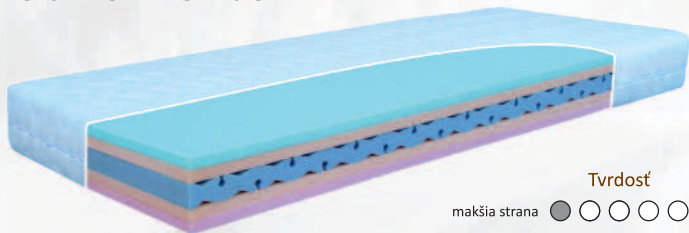

Pocket Standard

Výška
20 cm

Rozsah použitia
60 - 100 kg

Zdravotný pružinový matrac s funkčnými vrstvami z PUR peny vyššej hustoty a jadra z taštičkových pružín Pocket so 7-diferencovanými zónami. Odzipsovateľný prateľný poťah.

Matrace

Polar Eskimo Duo

Zdravotný sendvičový matrac s funkčnými vrstvami zo studených pien Eskimo a Polar. Jadro je tvorené zo špeciálne profilovanej peny Airy. Odzipsovateľný prateľný poťah.

Výška
20 cm

Rozsah používania
60 - 120 kg

Pocket Eskimo Comfort

Zdravotný pružinový matrac s funkčnými vrstvami z PUR peny vysokej hustoty Comfort, sudenej peny Eskimo a jadra z taštičkových pružín Pocket so 7-diferencovanými zónami. Odzipsovateľný prateľný poťah.