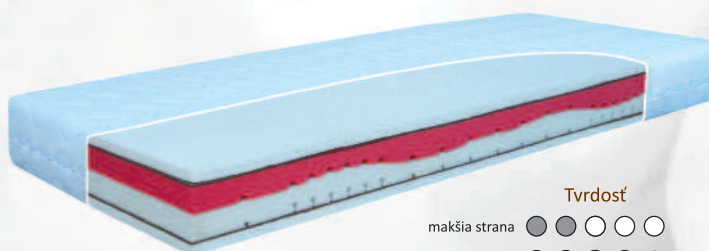

Výška
20 cm

Rozsah používania
50 - 110 kg

Duo Profil Premium

Zdravotný luxusný sendvičový matrac s funkčnými vrstvami z profilovanej PUR peny Ortho a Duo Profil 1. Jadro je tvorené z peny Airy a Duo Profil 2. Odzipsovateľný prateľný poťah.

Výška
24 cm

Rozsah používania
50 - 120 kg

Duo Natur Exlusive

Zdravotný sendvičový matrac s funkčnými vrstvami z prírodného latexu najvyššej kvality. Jadro z kombinácie kokosových platní a pien Duo profil. Odzipsovateľný prateľný poťah.