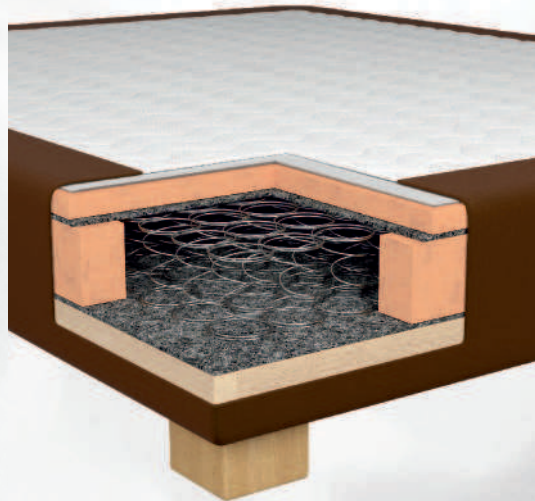

Box Predstavuje nosnú konštrukčnú časť postele. Podľa úrovne komfortu môže byť využitý na zvýšenie funkčného efektu samotného matraca.

Nohy Boxspring môže byť vyrobený s ľubovoľným druhom nožičiek alebo bez nôh. V tomto prípade sa prispôbuje výška boxu pre optimálnu celkovú výšku spania.

Typy boxov

Pocket boxspring

- ✓ jadro z taštičkových pružín
- ✓ rozmer na mieru (štandard : 90x200cm / 80x200cm)
- ✓ ľubovoľný poťah
- ✓ výber nožičiek / bez nožičiek
- ✓ výška : 25 - 40cm

Bonell boxspring

- ✓ jadro z bonellových pružín
- ✓ rozmer na mieru (štandard : 90x200cm / 80x200cm)
- ✓ ľubovoľný poťah
- ✓ výber nožičiek / bez nožičiek
- ✓ výška : 24 - 39cm

Classic box

- ✓ masívne laty
- ✓ rozmer na mieru (štandard : 90x200cm / 80x200cm)
- ✓ ľubovoľný poťah
- ✓ výber nožičiek / bez nožičiek
- ✓ výška : 20 - 35cm