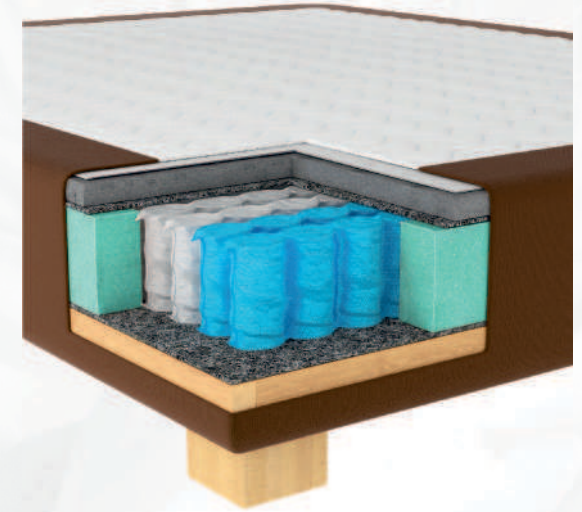

Topper Použitie topperu predlžuje životnosť matraca pod ním a zvyšuje komfort lôžka. Rovnako sa ním dá regulovať celková výška spania.

Matrac Najdôležitejšia súčasť každej postele zabezpečujúca odpočinok, regeneráciu a zdravý spánok. Typ a konkrétny druh matraca sa prispôbuje individuálnym nárokom a požiadavkám na komfort v ubytovacom zariadení.

Typy boxov

Pocket boxspring

- ✓ jadro z taštičkových pružín
- ✓ rozmer na mieru (štandard : 90x200cm / 80x200cm)
- ✓ ľubovoľný poťah
- ✓ výber nožičiek / bez nožičiek
- ✓ výška : 25 - 40cm

Bonell boxspring