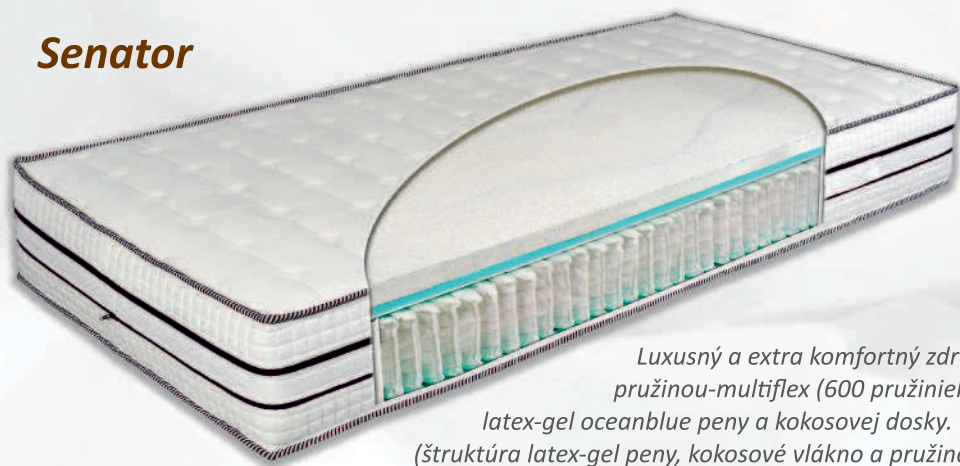

Výška
21 cm

Rozsah používania
50 - 110 kg

Matrace

Queen

Realizácia jadra

Vymeniteľná vrchná vrstva

Senator

Luxusný a extra komfortný zdravotný matrac s taštičkovou pružinou-multiflex (600 pružiniek na m²), vrstvou z komfortnej latex-gel oceanblue peny a kokosovej dosky. Ortopedický a antialergický, super vzdušný (štruktúra latex-gel peny, kokosové vlákno a pružina). Poťahová látka 100% bavlna najvyššej kvality, luxusné prevedenie 3D-L. Výška cca 24 a 26 cm.

Queen exclusive

Luxusný, vysoko kvalitný zdravotný matrac. Nosné jadro (vynikajúca vzdušnosť, kopírovateľnosť a komfort) s taštičkovou pružinou (nezávisle kombinovaných pružiniek troch tvrdostí, uložených do 7-diferencovaných zón) a kokosovým vláknom. Vrchná funkčná strana s hygienickým odzipsovateľným poťahom na 4-stranách v exkluzívnom prevedení zo super strečovej látky CASHMERE.

Queen premium

Luxusný, vysoko kvalitný zdravotný matrac. Nosné jadro (vynikajúca vzdušnosť, kopírovateľnosť a komfort) z PURHD-peny nadštandardnej hustoty s úpravou AIRY FORM a dosky z kokosového vlákna. Vrchná funkčná strana s hygienickým odzipsovateľným poťahom na 4-stranách v exkluzívnom prevedení.