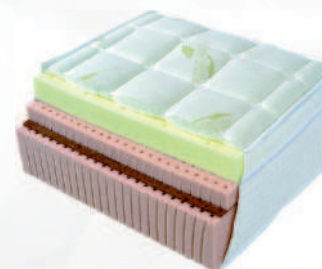

Výška
21 cm

Rozsah používania
50 - 110 kg

Pocket Natur Exlusive

Zdravotný pružinový matrac s funkčnými vrstvami z prírodného latexu najvyššej kvality. Jadro z taštičkových pružín Pocket so 7-diferencovanými zónami. Odzipsovateľný prateľný poťah.

Výška
21 cm

Rozsah používania
50 - 110 kg

Matrace

Queen

Realizácia jadra

Vymeniteľná vrchná vrstva

Senator

Luxusný a extra komfortný zdravotný matrac s taštičkovou pružinou-multiflex (600 pružiniek na m²), vrstvou z komfortnej latex-gel oceanblue peny a kokosovej dosky. Ortopedický a antialergický, super vzdušný (štruktúra latex-gel peny, kokosové vlákno a pružina). Poťahová látka 100% bavlna najvyššej kvality, luxusné prevedenie 3D-L. Výška cca 24 a 26 cm.

Queen exclusive

Luxusný, vysoko kvalitný zdravotný matrac. Nosné jadro (vynikajúca vzdušnosť, kopírovateľnosť a komfort) s taštičkovou pružinou (nezávisle kombinovaných pružiniek troch tvrdostí, uložených do 7-diferencovaných zón) a kokosovým vláknom. Vrchná funkčná strana s hygienickým odzipsovateľným poťahom na 4-stranách v exkluzívnom prevedení zo super strečovej látky CASHMERE.

Queen premium

Luxusný, vysoko kvalitný zdravotný matrac. Nosné jadro (vynikajúca vzdušnosť, kopírovateľnosť a komfort) z PURHD-peny nadštandardnej hustoty s úpravou AIRY FORM a dosky z kokosového vlákna. Vrchná funkčná strana s hygienickým odzipsovateľným poťahom na 4-stranách v exkluzívnom prevedení.