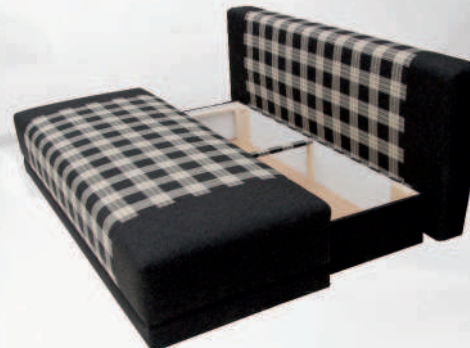

Rozkladacie pohovky bez opierok

Elite

Retro

POP

- ✓ pohodlné rozkladanie aj so systémom „automat“
- ✓ úložný priestor
- ✓ výroba atypických rozmerov a tvarov - obmedzená

- ✓ možnosť kombinovania až 400 poťahových látok
- ✓ nožičky a doplnky na mieru
- ✓ kvalitné každodenné spanie

POP

sedenie

Modena

úložný priestor

spanie

195x75 cm

195x150 cm

Rozkladacie pohovky typu „Z“