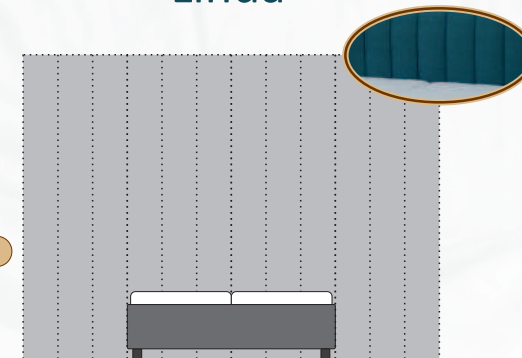

Čalúnené panely

Linda

- ✓ realizácia so všetkými typmi posteľových korpusov
- ✓ realizácia možná aj samostatne - čalúnená stena

- ✓ možnosť kombinovania až 400 poťahových látok
- ✓ prispôsobenie celkových rozmerov a jednotlivých vzorov