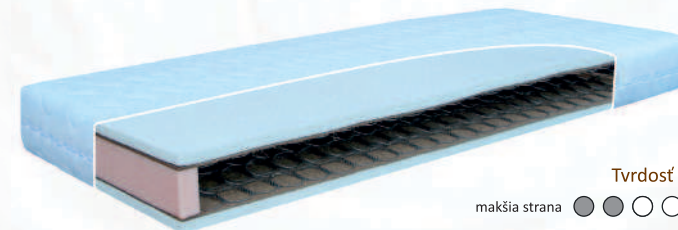

Bonell Natur Exlusive

Zdravotný pružinový matrac s funkčnými vrstvami z prírodného latexu najvyššej kvality. Pocket so 7-diferencovanými zónami. Odzipsovateľný prateľný poťah.

Výška
20 cm

Rozsah používania
50 - 110 kg