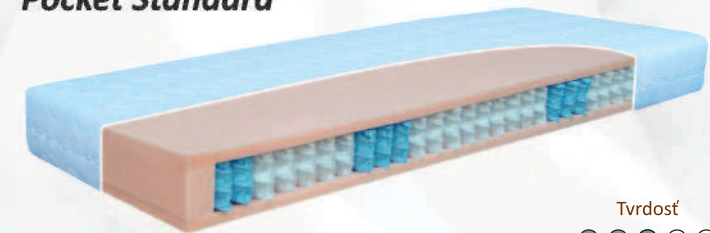

Pocket Standard

Výška
20 cm

Rozsah použitia
60 - 100 kg

Zdravotný pružinový matrac s funkčnými vrstvami z PUR peny vyššej hustoty a jadra z taštičkových pružín Pocket so 7-diferencovanými zónami. Odzipsovateľný prateľný poťah.