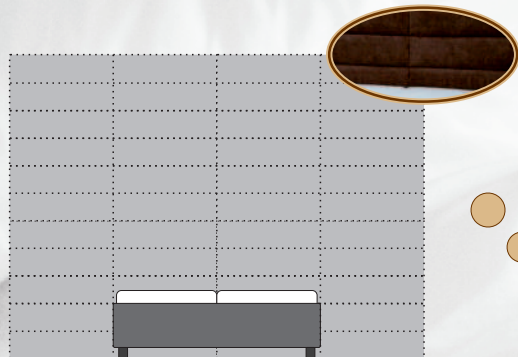

Čalúnené panely

Lunetta