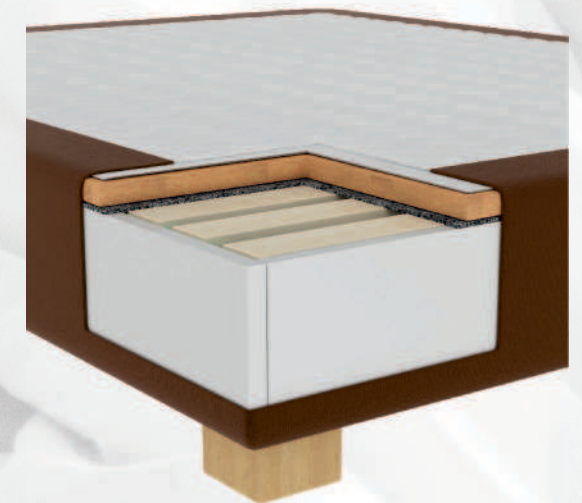

Typy boxov

Pocket boxspring

- ✓ jadro z taštičkových pružín
- ✓ rozmer na mieru (štandard : 90x200cm / 80x200cm)
- ✓ ľubovoľný poťah
- ✓ výber nožičiek / bez nožičiek
- ✓ výška : 25 - 40cm

Bonell boxspring

- ✓ jadro z bonellových pružín
- ✓ rozmer na mieru (štandard : 90x200cm / 80x200cm)
- ✓ ľubovoľný poťah
- ✓ výber nožičiek / bez nožičiek
- ✓ výška : 24 - 39cm

Classic box

- ✓ masívne laty
- ✓ rozmer na mieru (štandard : 90x200cm / 80x200cm)
- ✓ ľubovoľný poťah
- ✓ výber nožičiek / bez nožičiek
- ✓ výška : 20 - 35cm