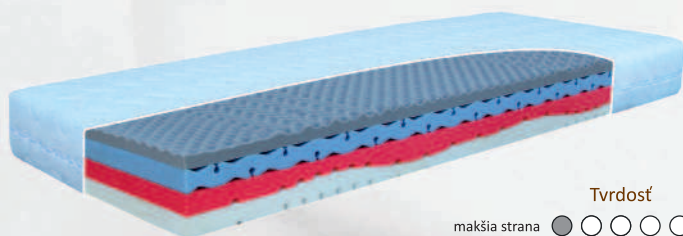

Matrace

Polar Eskimo Duo

Zdravotný sendvičový matrac s funkčnými vrstvami zo studených pien Eskimo a Polar. Jadro je tvorené zo špeciálne profilovanej peny Airy. Odzipsovateľný prateľný poťah.

Výška
20 cm

Rozsah používania
60 - 120 kg

Pocket Eskimo Comfort

Zdravotný pružinový matrac s funkčnými vrstvami z PUR peny vysokej hustoty Comfort, sudenej peny Eskimo a jadra z taštičkových pružín Pocket so 7-diferencovanými zónami. Odzipsovateľný prateľný poťah.

Výška
20 cm

Rozsah používania
50 - 110 kg

Bonell Natur Exlusive

Zdravotný pružinový matrac s funkčnými vrstvami z prírodného latexu najvyššej kvality. Pocket so 7-diferencovanými zónami. Odzipsovateľný prateľný poťah.

Výška
20 cm

Rozsah používania
50 - 110 kg

Duo Profil Premium

Zdravotný luxusný sendvičový matrac s funkčnými vrstvami z profilovanej PUR peny Ortho a Duo Profil 1. Jadro je tvorené z peny Airy a Duo Profil 2. Odzipsovateľný prateľný poťah.