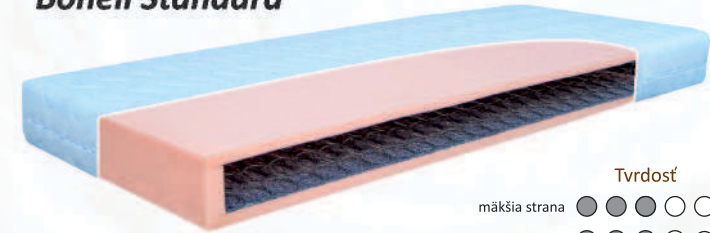

Bonell Standard

Výška
19 cm

Rozsah použitia
60 - 100 kg

Zdravotný pružinový matrac s funkčnými vrstvami z PUR peny vyššej hustoty a jadra z bonellových pružín. Odzipsovateľný prateľný poťah.